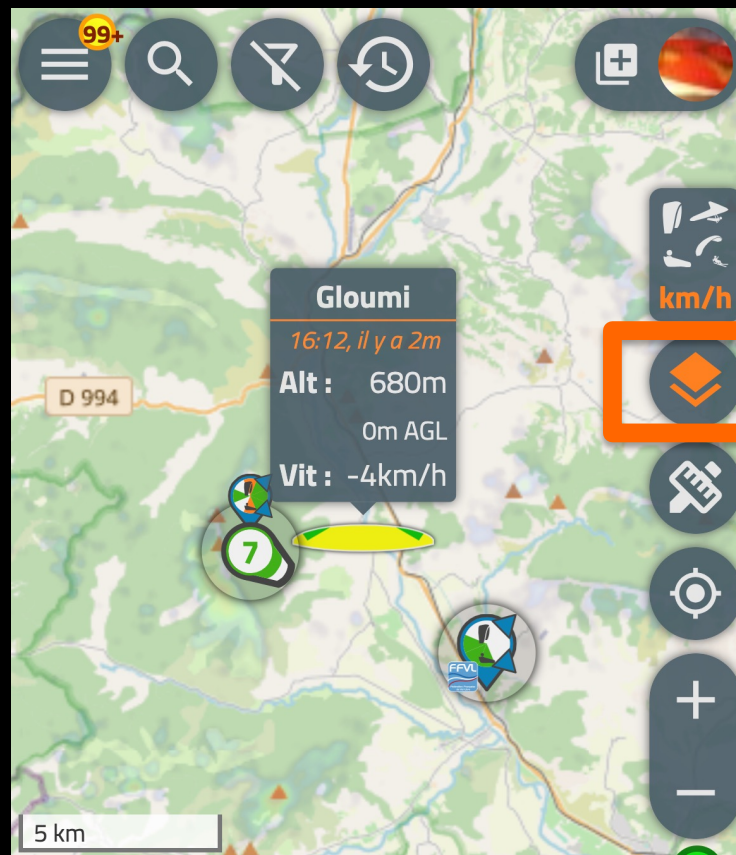

Visu sur Spotair.mobi

← Pour la config, c'est ici