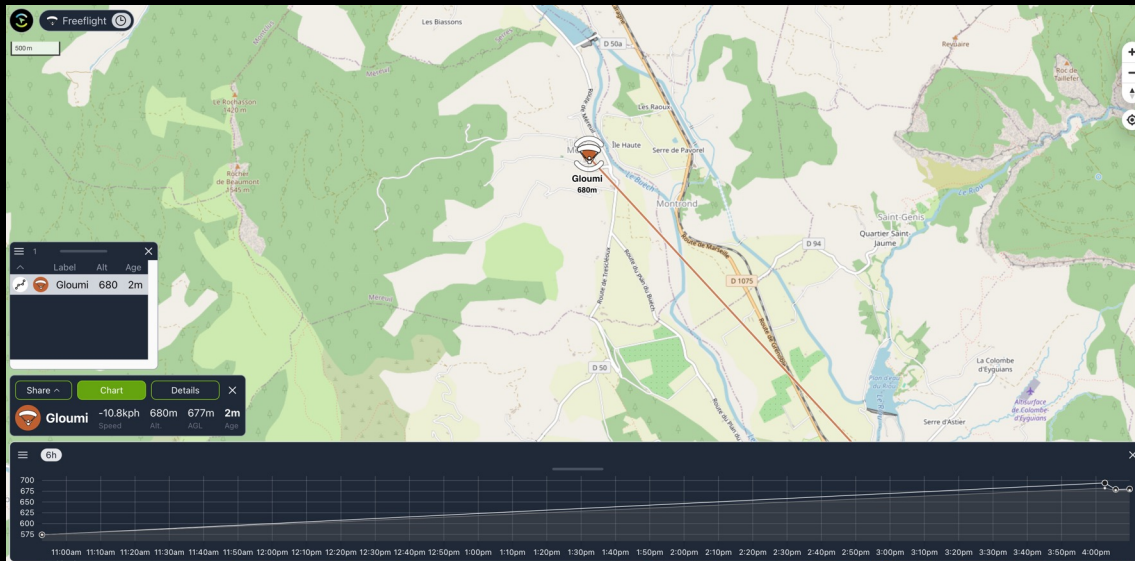

Puretrack.io