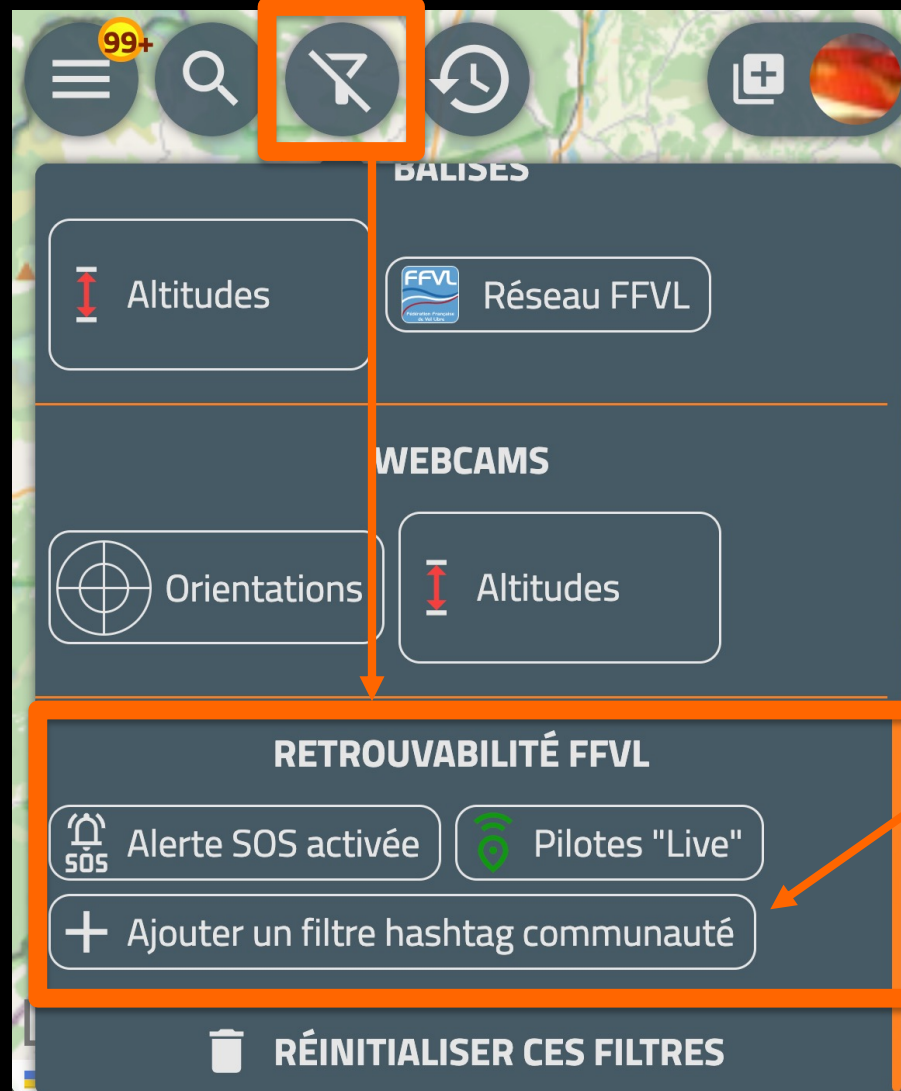

Visu sur Spotair.mobi