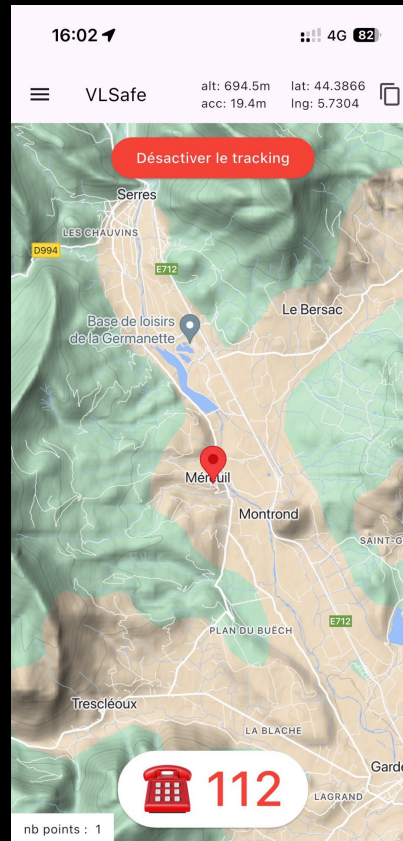

# Les applications compatibles FFVL

Total Vario

Compatible Android  
Téléchargement ici :

# Les applications compatibles FFVL

WingMan

App Store IOS

# Les applications compatibles FFVL

VLsafe

Google Play

App Store IOS